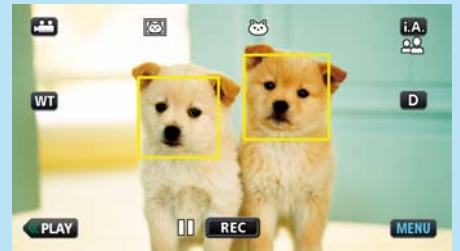

当社従来CMOSセンサー

裏面照射CMOSセンサー

※当社従来機種(裏面照射CMOSセンサー非搭載モデル)との比較。画像はイメージです。

感度
約2倍*

見やすい、キレイ、撮りやすい

3.0型フルフラットタッチパネル液晶

より大きく、鮮明に。3.0インチ・23万画素のタッチパネル液晶を新開発。撮影や撮った映像の確認、それに操作も、いっそうスムーズです。

※液晶画面はハメコミ合成です。

ペットの表情も逃さず撮影

ペット顔検出&ペットシャッター

人の顔はもちろん、愛犬や愛猫のカワイイ表情も逃さず撮影したい。そんな思いにこたえて、新開発しました。

※ペット顔検出機能は、犬または猫を対象としています。ほぼ正面向きの顔を検出しますので、被写体の種類や状態によっては、正しく動作しないことがあります。画像はイメージです。

その他の機能も、なるほどエブリオ

- 高性能レンズでキレイに撮影。<F1.8コニカミルタHDレンズ> ●動きながらもキレイに撮影。<アクティブモード搭載手ブレ補正> ●いろいろなシーンもまかせてキレイ。<インテリジェントオート機能>
- 被写体のスマイル度を表示&笑顔を見つけて自動的に静止画撮影。<スマイルメーター/スマイルショット> ●スタンプ&手書き機能で、楽しいiDコ撮影。<エフェクト機能> ●高音質再生。<K2デテックノロジー>
- 長時間シーンのコマ撮り動画が、手軽に楽しめる。<タイムラプス機能> ●動きを感じて、自動的に撮影開始。<フレームインREC> ●ズームにあわせて、音もズーム。<内蔵ズームマイク>