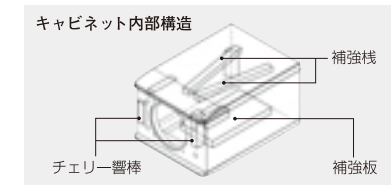

しかし「木」を振動板に成型するのは大変に難しい技術で、ピクチャーは20年以上もの歳月をかけ、独自の成型技法で解決。さらにEX-S1では新しいウッドコーンスピーカーユニットを開発し、音に磨きをかけました。ウッドコーンならではの楽器のように美しい木の響きを堪能してください。
*オーディオシステムとして(2003年9月30日当社調べ)

成型工程【特許 11 件登録】

音の広がりや響きを向上[響棒&補強板]

キャビネットの内部には、ウッドコーンの美しい響きを向上させるために、チェリー材の響棒とともに補強板や補強枠を組み込みました。音の広がりや響きをいっそう高め、サイズを超えた豊かなスケール感を実現。お気に入りの音楽を、よりリアルに楽しめます。