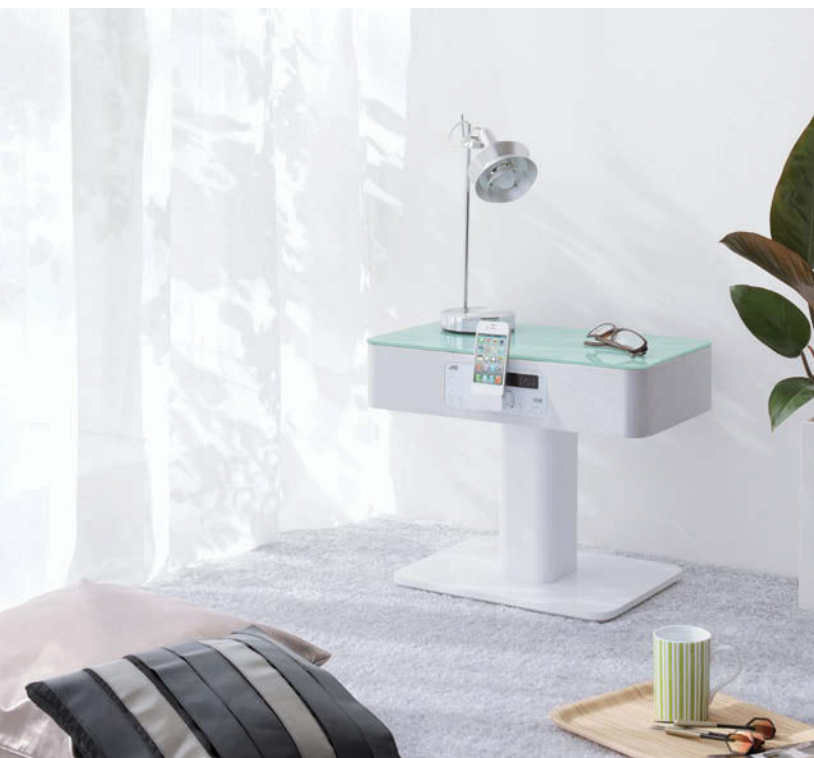

●本カタログ掲載製品の価格には、配送・設置調整費・アンテナ・工事費、使用済み製品の引き取り費等は含まれておりません。

オーディオを感じさせない、まったく新しい

スピーカーなのに、そのフォルムはスタイリッシュなサイドテーブル。

高音質でありながら、プライベートな家具のように楽しめるデザインにより、

音楽を聴く時も、聴かない時も、インテリアに美しく溶け込みます。

Furniture Audio Style

いスタイル

強化ガラスを天板に採用した
サイドテーブルデザイン

Furniture

美しいラウンドフォルムの天板は、本やパソコン、薄型テレビ*
が置ける強化ガラスを採用。さらに木製スタンドの裏面にコー
ド類が収められるよう配慮するなど、上質な家具としてのデザ
インにこだわりました。*本体からはみ出さないサイズの薄型テレビ。

高音質を追求した
本格オーディオ設計

Audio

臨場感あふれるフロントサラウンド

最新のサラウンド技術により、明
瞭なセリフやボーカルの再現と
ともに、奥行き感や広がり感を
アップ。シアターを思わせる臨場
感あふれる音場が楽しめます。

クリアな音を生むウッドキャビネット

板厚12mmの強固な木製フロ
ントパツフルに、8cmスピーカ
ーを装着。60Wのパワフルなアン
プとあいまって、迫力ある切れの
よい高音質を実現しました。

iPhone 4S対応のデジタル接続

iPod/iPhoneを装着し、音楽や
ビデオ映像を手軽に再生。ドッ
クに接続中は自動的に充電を行
います。また本機のリモコンで、
主要機能の操作ができます。
*本機の電源オン時のみ充電出来ます。