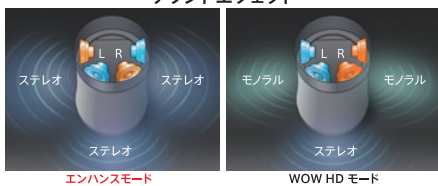

サウンドエフェクト

省スペース・簡単設置・スタイリッシュ。 お部屋のアクセントオブジェのような存在感。

スムーズで優しい円柱形ボディに二層コーティングの高級光沢塗装仕上げ。タワー型1BOXスタイルだから、CDケース1枚分のスペースに置いて電源をつなげばすぐ聴けます。お部屋の模様替え時の移動も簡単です。

スマホの音がすぐお部屋に響く嬉しさ。 Bluetooth®機能+専用アプリで部屋のどこにいても 手元のスマホで音楽チョイス+カンタン操作。

Bluetooth®対応スマートフォンやタブレット端末内の音楽をワイヤレスで手軽に楽しめます。Android™対応端末なら専用アプリ※1をインストールすれば本体の電源ON/OFFもスマホで出来るので、帰宅したらすぐ手元でワイヤレス操作に切り替え。ヘッドフォンで聴いていた音楽を途切れることなく楽しみながら、おうち時間をスタートできます。

※1 Android™端末用アプリ「JVC Audio Control BR1」対応電源のオン/オフ、CD/USBの音楽再生、音量設定など本機を遠隔操作することができる専用リモコンアプリです。詳しくは当社webサイトをご参照ください。(6月下旬公開予定)
Android™アプリは、Android OS 2.3.3以降の端末でご利用下さい。
※2 Bluetooth®対応規格: Bluetooth Ver. 2.1 + EDR
対応プロファイル: A2DP (Advanced Audio Distribution Profile) / AVRCP (Audio/Video Remote Control Profile) / SPP (Serial Port Profile)
※すべてのBluetooth®対応製品との接続における動作を保障するものではありません。

■CD/iPhone/iPod USBデジタル再生対応

■録音/再生可能なUSB端子搭載

CD、ラジオ、外部音声入力(AUDIO IN)からUSBメモリー※1に録音可能。

※USBマスタストレージクラスに対応したものに限り。CDは2倍速録音対応。

■FM/AMチューナー内蔵

■スマートフォン用 スタンド付属

iPhone/iPod対応表

機種	対応バージョン	対応状況
iPod nano	(第7世代)	1.0.2
	(第6世代)	1.2
	(第5世代)	1.0.2
	(第4世代)	1.0.4
iPod touch	(第3世代)	1.1.3
	(第2世代)	1.1.3
	(第1世代)	3.1.3
iPod classic		2.0.4
iPhone 5		6.1.3
iPhone 4S		6.1.3
iPhone 4		6.1.3
iPhone 3GS		6.1.3
iPhone 3G		4.2.1

主な仕様

アンプ部	実用最大出力 (JEITA)	5W×4 (メイン) + 20W (サブウーハー)
入出力端子	USB×1, AUDIO IN (ステレオミニ) ×1, ヘッドホン出力 (ステレオミニ) ×1	
	サウンドエフェクト	エンハンスモード, SRS WOW HD
Bluetooth対応		●※2
スピーカー部	使用スピーカー	メイン: 5cm×4, サブウーハー: 10cm
CDプレーヤー部	再生可能ディスク	音楽CD、CD-R / RW (CD-DA, MP3, WMA)
チューナー部	受信バンド	FM / AM
USB部	再生可能フォーマット	MP3, WMA
	録音フォーマット	MP3 (192kbps)
消費電力		0.5W以下 (電源待機時) / 6W以下 (Bluetoothスタンバイ時)
外形最大寸法 (mm)		幅162 × 高さ334 × 奥行162
質量		約2.5kg
付属品		リモコン、リモコン用電池 (動作確認用)、FM簡易型アンテナ、AMループアンテナ、AC電源コード、ACアダプター、スマートフォンスタンド

VICTOR DIRECT VICTOR WEB SHOP	フリーダイヤル 0120-002-281	月曜日～金曜日 9:00～18:00 土、日、祝祭日 9:00～12:00, 13:00～17:00 弊社休日を除く	WEB http://victor-direct.jp/

●「Made for iPod」、「Made for iPhone」とは、それぞれiPod、iPhone専用で接続するよう設計され、アップルが定める性能基準を満たしているとデベロッパーによって認定された電子アクセサリであることを示します。アップルは、本製品の機能および安全および規格への適合について一切の責任を負いません。このアクセサリをiPod、iPhoneで使用すると、無線性能に影響することがありますので、ご注意ください。●iPhone、iPod、iPod nano、iPod touchは米国および他の国々で登録されたApple Inc.の商標です。●AndroidはGoogle Inc.の商標です。●Google PlayはGoogle Inc.の商標です。●SRSは、SRS Labs Inc.の商標です。●WOW HD技術は、SRS Labs Inc.からのライセンスに基づき製品化されています。●その他、記載されている会社名、製品名は各社の商標およびその他の国における登録商標です。●万一なんらかの不具合で録音されなかった場合の録音内容の補償については容赦ください。●不具合による本機およびAndroid™端末のデータ内容の損失については、当社は一切の責任を負うことができませんので、あらかじめご了承ください。●カタログと実際の製品の色とは印刷の関係で多少異なる場合もありますので、お求めの際は店頭で確認ください。●仕様および外観は改善のため予告なく変更することがあります。※オープン価格の製品は希望小売価格を定めています。※画像はイメージです。※ステレオ再生装置の補修用性能部品を製造打ち切り後8年保有しています。