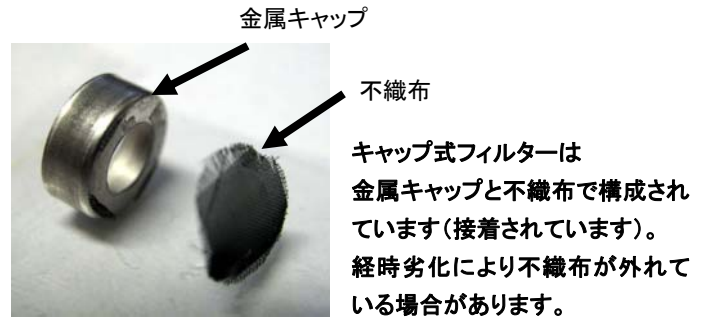

〔キャップ式フィルターとは？〕

キャップ式フィルターとは、拡大すると下記のような部品です。

(おもと)

(うら)

キャップ式フィルターを本体に取り付けた状態です。

イヤープース

通常キャップ式フィルターはイヤープースの内側に入っています。イヤープース下側から中をのぞくと金属キャップが見えます。