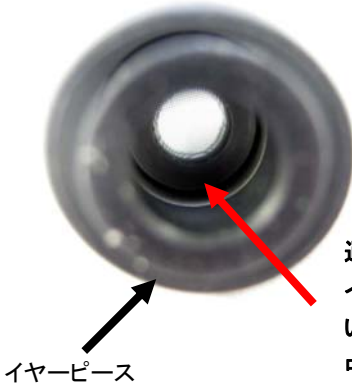

〔キャップ式フィルターとは？〕

キャップ式フィルターとは、拡大すると下記のような部品です。

(おもと)

(うら)

キャップ式フィルターを本体に取り付けた状態です。

イヤープース

通常キャップ式フィルターはイヤープースの内側に入っています。イヤープース下側から中をのぞくと金属キャップが見えます。