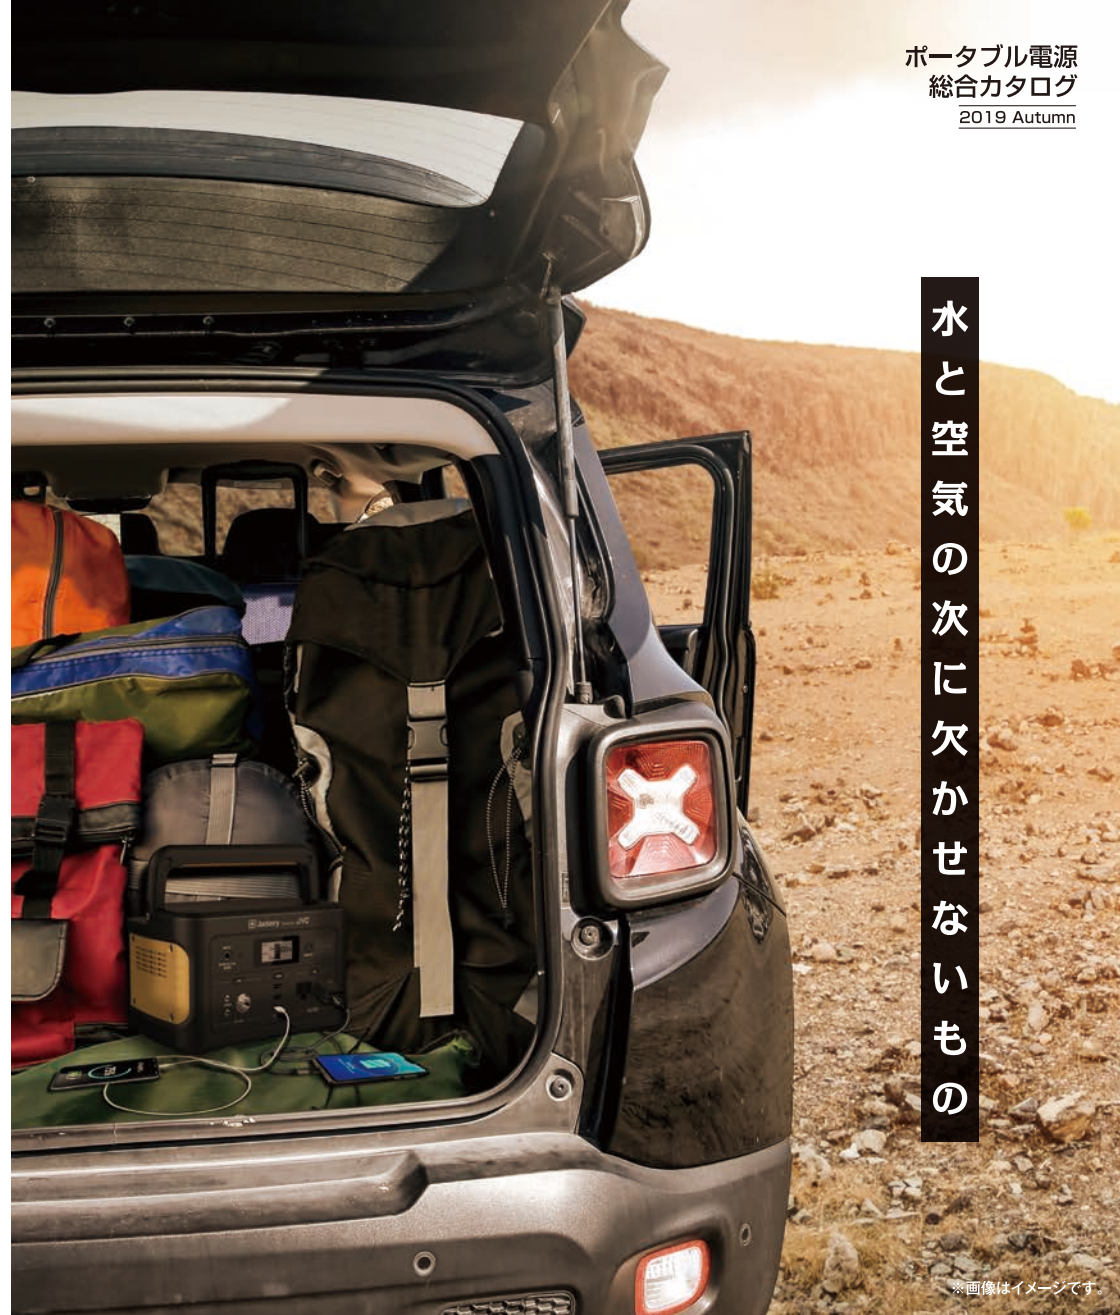

●お買い求めは
当店で

表示を正しく
家電公取協会員
当社に違反な表示を
掲載していません。

水と空気の次に欠かせないもの

※画像はイメージです。

Jackery Tuned by **JVC**

いつでもそばに、コンセント。ポータブル電源。

いつでも、どんな場所でも、
電源はあなたのそばにある。

ポータブル電源 BN-RBシリーズ