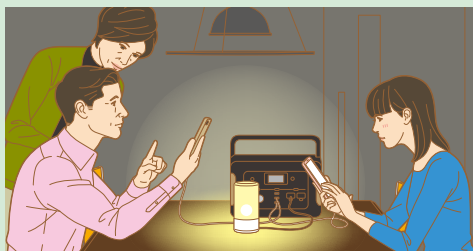

日常・非日常のさまざまなシーンで活躍！ ※イラストはイメージです。

屋外でのイベントに ▶ 扇風機 など

お庭でのDIYに ▶ 電気ドリル など

休日の趣味に ▶ ドローン など

キャンプ・グランピングに ▶ LEDランタン など

車中泊に ▶ 電気毛布 など

万が一の時に ▶ スマートフォン など

給電回数・使用時間の目安※1