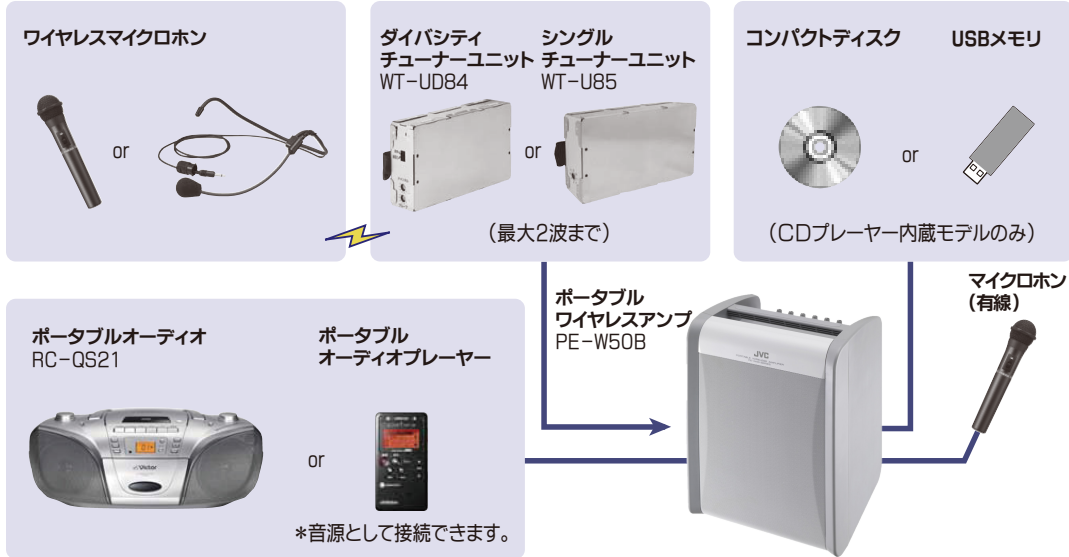

#### コンパクト&スタイリッシュ

質量約 6kg、B4サイズの軽量&コンパクト設計、キャリングハンドル装備で場所を選ばず持ち運びが容易です。また、本体内部にワイヤレスマイクを収納可能です。乾電池での駆動も可能ですので、AC100V 電源コンセントの無い場所でも使用できます。

大音量、明瞭再生で比較的遠くまで聞こえます。

#### 高音質と大音量を実現

最大出力 25W (AC 電源時)、キレの良い低音と力強い中音域のパワフルでクリアなサウンドを実現。さらに声の子音を強調することで聴き取り易い「話し上手モード」を搭載しています。

ワイヤレスマイクも2本同時に使えます。

#### ワイヤレスマイク対応

ワイヤレスマイク2本同時使用が可能 (ワイヤレスチューナー2台組込時)。追加でコード付き (有線) のマイクも対応でき、ワイヤレスマイクは、ハンド型のほかペンダント型/タイピン型/ヘッドセット型から選択できます。

< PE-W50B シリーズ >

機能で選べる8つの充実ラインアップ

	チューナー	音源への対応				組込・同梱品区分		
		有線 マイク 対応	ワイヤレス マイク 対応	CD 再生 対応	USB メモリー 対応	シングル チューナー 同梱	ダイバシティ チューナー 同梱	ワイヤレス マイク 1本同梱
PE-W50B	ワイヤレス2波組込可能 (別売)			—	—	—	—	—
PE-W51DB	ダイバシティ1波標準対応			—	—	—		—
PE-W51SB	シングル1波標準対応			—	—		—	—
PE-W51SB-M	シングル1波標準対応			—	—		—	
PE-W50CDB	ワイヤレス2波組込可能 (別売)					—	—	—
PE-W51DCDB	ダイバシティ1波標準対応					—		—
PE-W51SCDB	シングル1波標準対応						—	—
PE-W51SCDB-M	シングル1波標準対応						—	