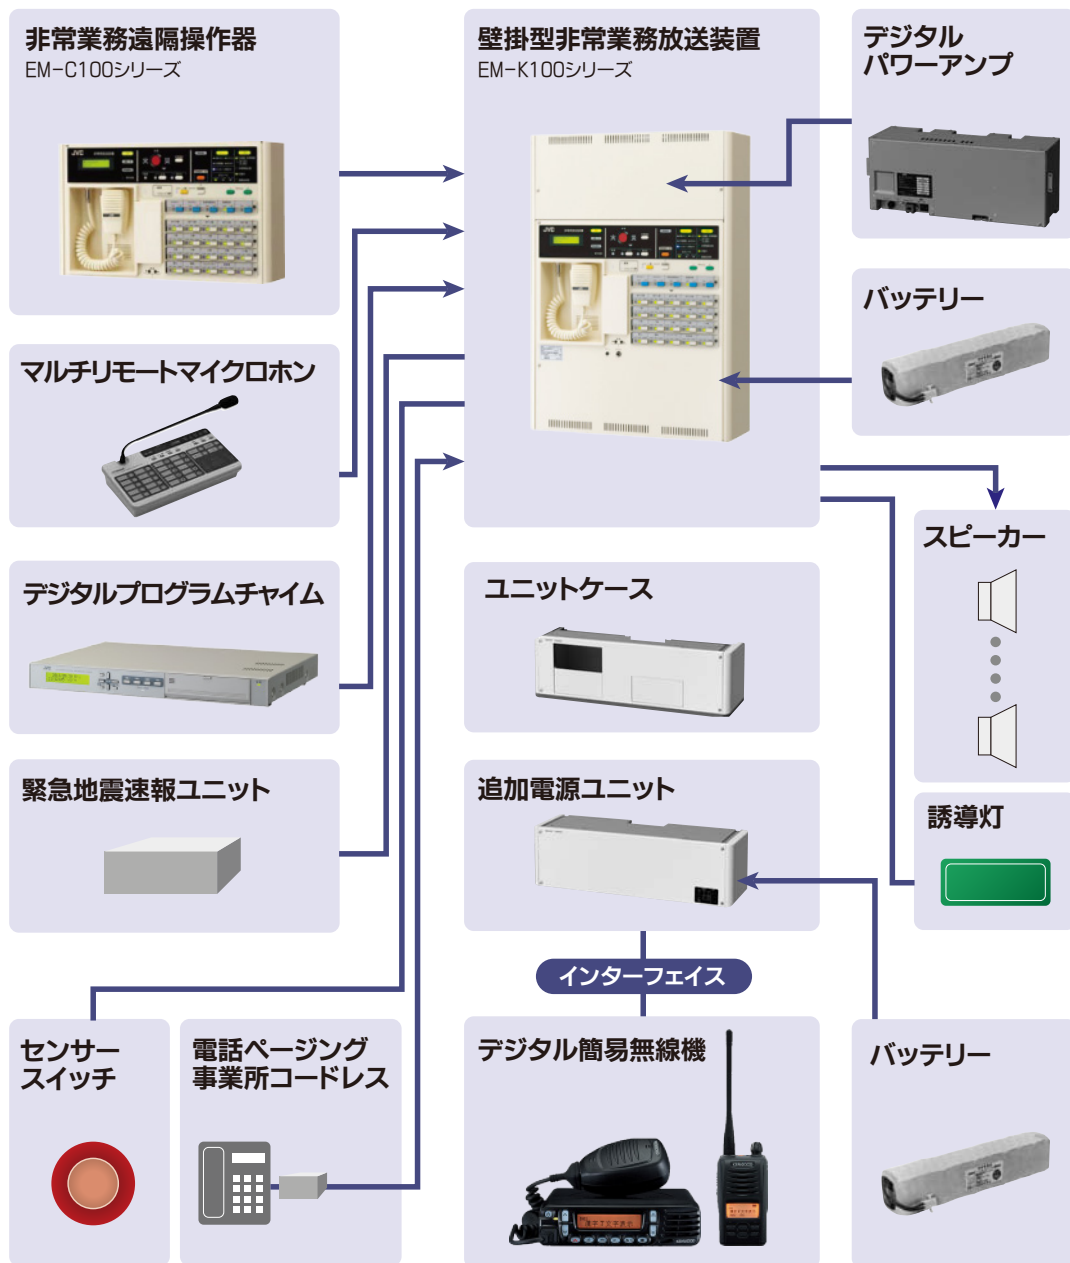

文教 ソリューション

校内放送にも使用できる非常用放送設備を導入したい

お客様の課題

- ☑ 防災および防犯システムと連携したい
- ☑ デジタルプログラムチャイムも連動したい
- ☑ 環境性能も導入時のポイントとしたい

JVCのご提案

デジタルパワーアンプを採用した壁掛型非常・業務用放送設備「EM-K100」シリーズをご提案いたします

EM-K100シリーズ

緊急地震速報装置や誘導灯と連携できます。

緊急優先放送機能を搭載
防災・防犯システムと連携した緊急時のアナウンスを実行できます。非常時のメッセージは、日本語と英語の2ヶ国語を標準装備し、最大4ヶ国語まで対応可能です。無線機との連携により離れた所からでも拡声放送が可能になります。通常は、放送設備として報時放送や先生・生徒の呼び出しに使用できます。

デジタルプログラムチャイム

外部タイマーとの連動で多彩な運用が可能です。

デジタルプログラムチャイム「PA-DT600(B)」接続可能
タイマー機能付PA-DT600(B)とのシステム化で定刻チャイムやアナウンス送出ができます。週間/年間のスケジュール管理に対応しています。

デジタルパワーアンプ

地球環境にやさしいデジタルパワーアンプを搭載しています。

アナログアンプ比消費電力40%低減(160W以上の場合)
消費電力、CO2排出量を大幅低減、エコ志向の業務放送を実現しています。
*当社壁掛型防災アンプEM-K80Dとの比較(80Wパワーアンプでは30%の低減)。

■ 提案システム

■ その他の特長

- 130種類の出火階情報を内蔵。
- 緊急優先放送機能を搭載。
- BGM放送中でも、呼び出し放送やチャイムを優先して放送。