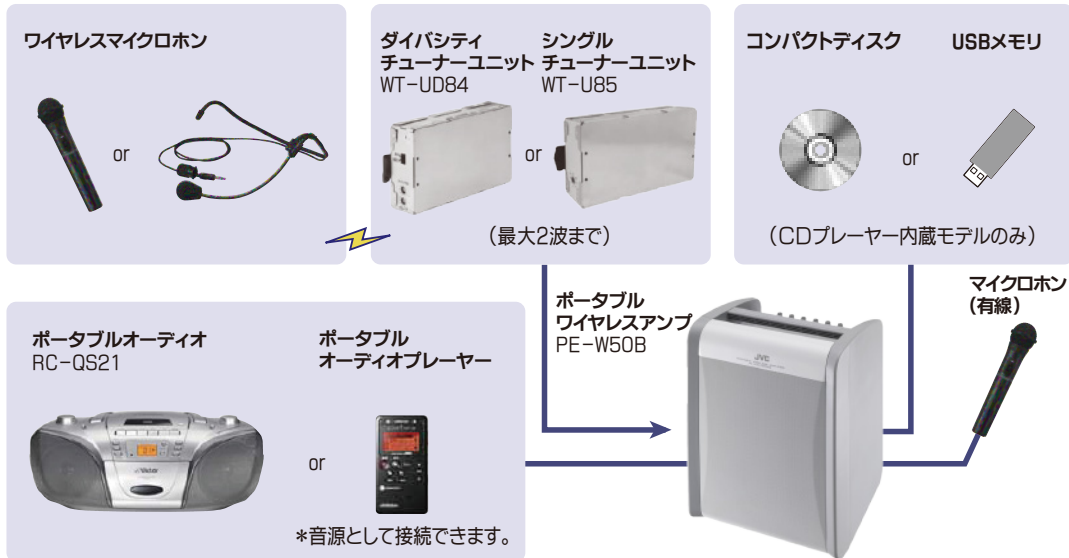

マイク/アンプ/スピーカーがセットになっているので集会、イベントや緊急時に簡単に拡声できます。

コンパクト&スタイリッシュ

質量約 6kg、B4サイズの軽量&コンパクト設計、キャリングハンドル装備で場所を選ばず持ち運びが容易です。また、本体内部にワイヤレスマイクを収納可能です。乾電池での駆動も可能ですので、AC100V 電源コンセントの無い場所でも使用できます。

大音量、明瞭再生で比較的遠くまで聞こえます。

高音質と大音量を実現

最大出力 25W (AC 電源時)、キレの良い低音と力強い中音域のパワフルでクリアなサウンドを実現。さらに声の子音を強調することで聴き取り易い「話し上手モード」を搭載しています。

ワイヤレスマイクも2本同時に使えます。

ワイヤレスマイク対応

ワイヤレスマイク2本同時使用が可能 (ワイヤレスチューナー2台組込時)。追加でコード付き (有線) のマイクも対応でき、ワイヤレスマイクは、ハンド型のほかペンダント型/タイピン型/ヘッドセット型から選択できます。

< PE-W50B シリーズ >

機能で選べる8つの充実ラインアップ

	チューナー	音源への対応				組込・同梱品区分		
		有線 マイク 対応	ワイヤレス マイク 対応	CD 再生 対応	USB メモリー 対応	シングル チューナー 同梱	ダイバシティ チューナー 同梱	ワイヤレス マイク 1本同梱
PE-W50B	ワイヤレス2波組込可能 (別売)	🔊	🔊	—	—	—	—	—
PE-W51DB	ダイバシティ1波標準対応	🔊	🔊	—	—	—	📀	—
PE-W51SB	シングル1波標準対応	🔊	🔊	—	—	📀	—	—
PE-W51SB-M	シングル1波標準対応	🔊	🔊	—	—	📀	—	🔊+
PE-W50CDB	ワイヤレス2波組込可能 (別売)	🔊	🔊	🎵	📀	—	—	—
PE-W51DCDB	ダイバシティ1波標準対応	🔊	🔊	🎵	📀	—	📀	—
PE-W51SCDB	シングル1波標準対応	🔊	🔊	🎵	📀	📀	—	—
PE-W51SCDB-M	シングル1波標準対応	🔊	🔊	🎵	📀	📀	—	🔊+

■ その他の特長

- CDプレーヤー内蔵モデルも用意。
- USBメモリー接続可能。
- 本機2台のカスケード接続可能 (CDプレーヤー内蔵モデルのみ)。

●仕様および外観は、改善のため予告なく変更することがあります。●記載されている会社名、製品名はそれぞれ各社の商標または登録商標です。