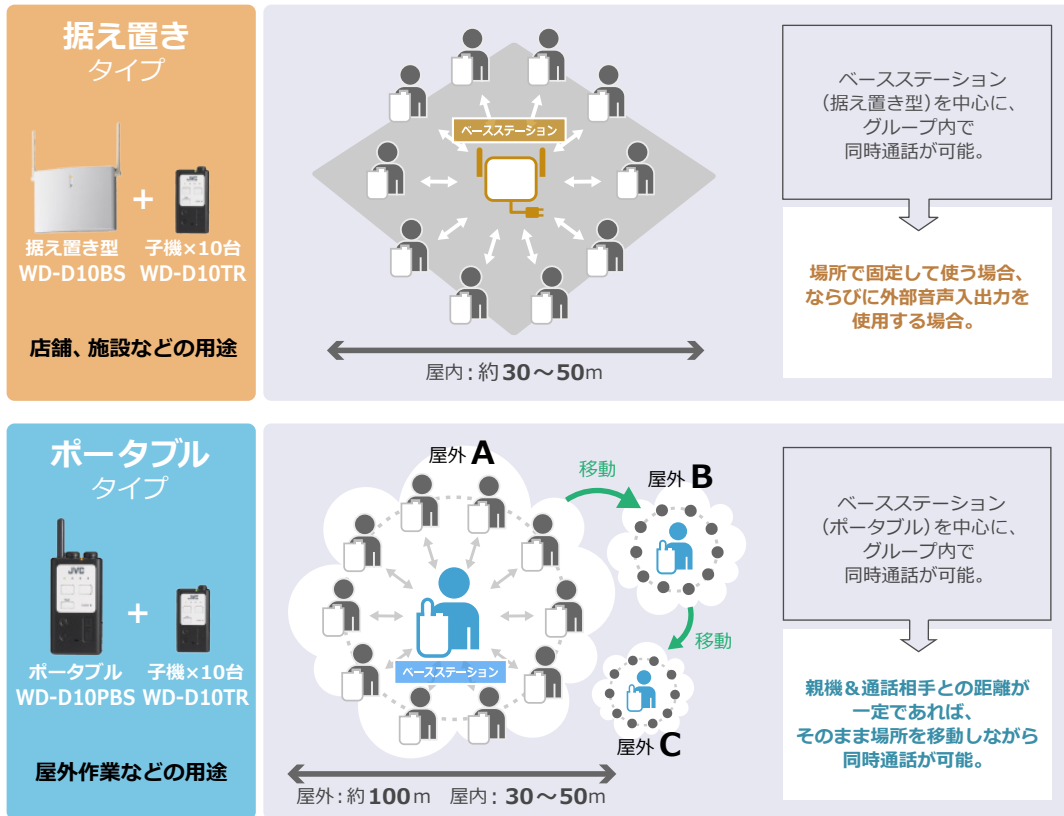

1.9GHz帯 DECT 準拠方式採用

デジタルならではの高品位通話で、より快適な情報伝達を実現。指示、情報共有がストレスなく行え、スムーズな作業進行をサポートします。ボタン一つで瞬時に通話でき、複数の作業員間で同時通話が可能なため作業運用のコミュニケーションツールとして最適です。子機最大10台で同時通話ができます。

防水 & タフ設計および簡単操作で様々なシーンで活用できます。

IP67相当と MIL規格クリアの耐衝撃ボディ

優れた防塵・防水性能と堅牢設計の子機です。屋外での雨や埃の環境下でも運用できます。無線局免許・資格は不要、小型・軽量でシンプル操作の実現によりどなたでも使用できます。
*アメリカ国防省軍用規格 MIL-STD-810C~Gの11項目をクリア

運用スタイルに合わせた充実の通話機能を装備。

充実のマイクロホン

作業中に手を止めることなくハンズフリーでの通話やVOX設定が可能です。マイクロホンは、スタンダードな胸元装着タイプ(タイプピン型)、帽子などを被った状態で使用できる耳掛けタイプのヘッドセットを用意しています。

※WD-D10PBSとWD-D10TRでは通話距離が異なります。見通し距離を目安にご使用ください。
子機の通話距離の目安（見通し）：WD-D10TR 約100m（屋外）/約30～50m（屋内）、WD-D10PBS 約250m（屋外）/約50m（屋内）。
ベースステーションの設置場所、建物の材質、什器などにより通話距離は異なります。

■ その他の特長

- ・コンパクトサイズで約24時間の長時間運用（WD-D10TR）
名刺サイズで約120gの軽量設計。バッテリーは約24時間の長時間運用が可能です。
- ・グループ運用機能
担当別/作業グループ別など最大4つまでのグループ運用が可能で、必要な情報を必要なスタッフだけに伝達できます。
- ・リスニングモード
同時通話できる通常モードに加え、受信専用の子機を最大64台まで登録でき、多人数での情報共有に対応します。
- ・設定状況を案内する「音声ガイド」
- ・バッテリー残量表示
- ・誤操作防止のキーロック設定
- ・設定ソフトウェア WD-ZS10 のダウンロードサービス