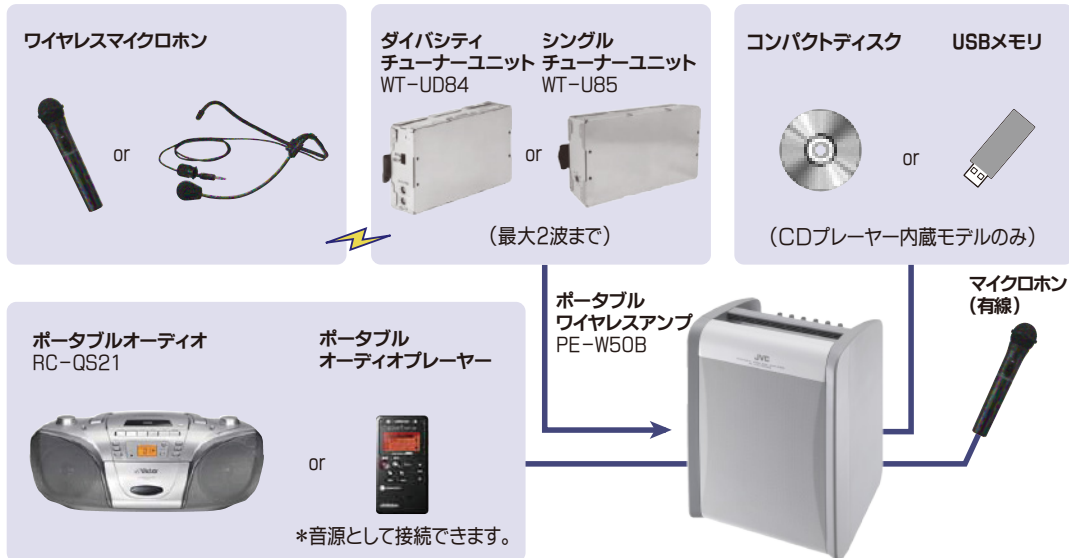

質量約6kg、B4サイズの軽量&コンパクト設計、キャリングハンドル装備で場所を選ばず持ち運びが容易です。また、本体内部にワイヤレスマイクを収納可能です。乾電池での駆動も可能ですので、AC100V電源コンセントの無い場所でも使用できます。

大音量、明瞭再生で比較的遠くまで聞こえます。

高音質と大音量を実現

最大出力25W(AC電源時)、キレの良い低音と力強い中音域のパワフルでクリアなサウンドを実現。さらに声の子音を強調することで聴き取り易い「話し上手モード」を搭載しています。

ワイヤレスマイクも2本同時に使えます。

ワイヤレスマイク対応

ワイヤレスマイク2本同時使用が可能(ワイヤレスチューナー 2台組込時)。追加でコード付きのマイクも対応できます。

< PE-W50B シリーズ >

機能で選べる8つの充実ラインアップ

	チューナー	音源への対応				組込・同梱品区分		
		有線 マイク 対応	ワイヤレス マイク 対応	CD 再生 対応	USB メモリ 対応	シングル チューナー 同梱	ダイバシティ チューナー 同梱	ワイヤレス マイク 1本同梱
PE-W50B	ワイヤレス2波組込可能 (別売)	🔊	🔊	—	—	—	—	—
PE-W51DB	ダイバシティ1波標準対応	🔊	🔊	—	—	—	📀	—
PE-W51SB	シングル1波標準対応	🔊	🔊	—	—	📀	—	—
PE-W51SB-M	シングル1波標準対応	🔊	🔊	—	—	📀	—	🔊+
PE-W50CDB	ワイヤレス2波組込可能 (別売)	🔊	🔊	🎵	📀	—	—	—
PE-W51DCDB	ダイバシティ1波標準対応	🔊	🔊	🎵	📀	—	📀	—
PE-W51SCDB	シングル1波標準対応	🔊	🔊	🎵	📀	📀	—	—
PE-W51SCDB-M	シングル1波標準対応	🔊	🔊	🎵	📀	📀	—	🔊+