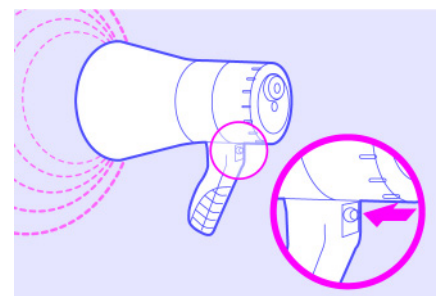

公共 ソリューション

イベント/誘導/防災で手軽に拡声したい

お客様の 課題

- ☑ 屋外での活動も多いので悪天候のときでも使用したい
- ☑ 丈夫なものが良い
- ☑ 合図や注意喚起のためのアラート音が欲しい

JVCの ご提案

メガホン「PE-M306/PE-M315」シリーズ をご提案いたします

雨や粉塵の厳しい条件でも使用
できます。

防塵・防水設計

軽量・コンパクトでパワフル6W出力のPE-M306シリーズとハイパワー15W出力のPE-M315シリーズの計6モデルラインアップ。

PE-M306シリーズは、IP65の耐塵・防噴流形仕様で激しい雨の中でも使用可能。PE-M315シリーズは、IP54の防塵・防まつ形仕様で多少の雨でも使用できます。イベントや誘導時など様々なシーンで活躍します。また、防災用設備機器にも最適です。

軽くて丈夫な材質を採用しています。

ASA樹脂を使用

メガホン本体に、軽くて丈夫なASA樹脂の使用により優れた耐候性・耐衝撃性を発揮します。

シグナル音内蔵モデルを用意しています。

ホイッスル/サイレン音内蔵モデル

各シリーズともホイッスル音/サイレン音内蔵モデルをラインアップ。注意を促す場合や非常時などに有効です。

ホイッスル付モデル: PE-M306W/M315W、
サイレン付モデル: PE-M306S/M315S。