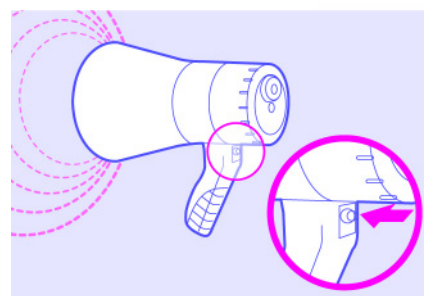

交通・運輸 ソリューション

誘導用メガホンを装備したい

お客様の 課題

- ☑ 雨で濡れても使用したい
- ☑ 丈夫なものが良い
- ☑ 合図や注意喚起のためのアラート音も欲しい

JVCの ご提案

メガホン「PE-M306/PE-M315」シリーズ をご提案いたします

雨や粉塵の厳しい条件でも使用
できます。

防塵・防水設計

軽量・コンパクトでパワフル 6W出力のPE-M306シリーズとハイパワー 15W出力のPE-M315シリーズの計6モデルラインアップ。

PE-M306シリーズは、IP65の耐塵・防噴流形仕様で激しい雨の中でも使用可能。PE-M315シリーズは、IP54の防塵・防まつ形仕様で多少の雨でも使用できます。緊急時の案内や誘導用機器として最適です。

軽くて丈夫な材質を採用しています。

ASA樹脂を使用

メガホン本体に、軽くて丈夫なASA樹脂の使用により優れた耐候性・耐衝撃性を発揮します。