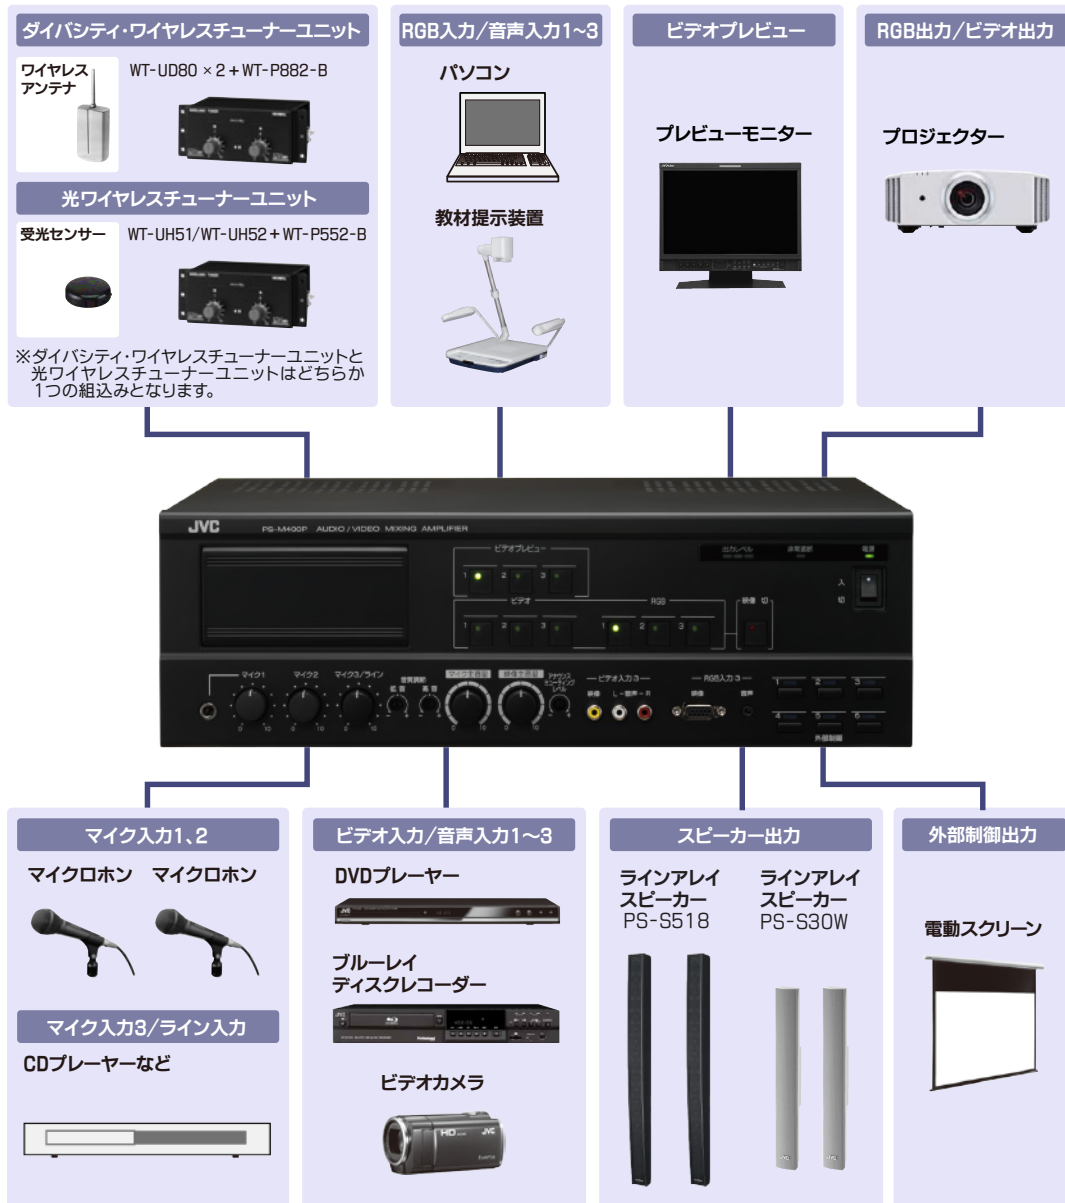

イージーオペレーション

ミキサー、スイッチャー、アンプ、ワイヤレスチューナー(別売)などの機能を搭載。視認性に優れた大型スイッチの採用、パソコンとビデオ機器のワンタッチ切り替え、マイクと映像音量の独立調節が可能ですので簡単操作・確実操作に対応します。

パソコン、ビデオ、マイクの豊富な入力に対応しています。ワイヤレスマイクも使用可能です。

充実のAVスイッチャー機能

RGB3系統とビデオ3系統の映像・音声入力、有線マイク3本とワイヤレスマイク2本(ワイヤレスチューナー組込時)を使用でき、余裕のシステム運用が可能です。

オールインワンの省スペース設計とデジタルパワーアンプによる低消費電力を実現しています。

高効率デジタルパワーアンプ採用

新設計のデジタルICの採用により実行出力時の消費電力を従来のアナログアンプに比べ低減。高効率パワーアンプによる省エネルギーとオールインワン設計による省スペースを実現しています。

AVミキシングアンプ(PS-M400P)接続例

ダイバシティ・ワイヤレスチューナーユニット
 ワイヤレスアンテナ WT-UD80 × 2 + WT-P882-B
 光ワイヤレスチューナーユニット
 受光センサー WT-UH51/WT-UH52 + WT-P552-B
 ※ダイバシティ・ワイヤレスチューナーユニットと光ワイヤレスチューナーユニットはどちらか1つの組み込みとなります。

RGB入力/音声入力1~3
 パソコン
 教材提示装置

ビデオレビュー
 レビューモニター

RGB出力/ビデオ出力
 プロジェクター

マイク入力1,2
 マイクホン マイクホン
マイク入力3/ライン入力
 CDプレーヤーなど

ビデオ入力/音声入力1~3
 DVDプレーヤー
 ブルーレイディスクレコーダー
 ビデオカメラ

スピーカー出力
 ラインアレイスピーカー PS-S518
 ラインアレイスピーカー PS-S30W

外部制御出力
 電動スクリーン

■ その他の特長

- ・フロントパネルで操作可能な外部機器制御出力端子(メーク接点6回路)。
- ・RGB/ビデオ/切スイッチと連動制御するプロジェクター制御出力端子(メーク接点3回路)。
- ・本体電源スイッチ連動の電源制御出力や、外部から電源制御が可能な電源起動入力端子。
- ・タッチパネルなどから映像の切り替えや音量調節が可能なRS-232C入力端子。
- ・小さな声は大きく、大きな声は抑えて聞き取り易くするダイナミックレンジコントロール機能。
- ・ハイインピーダンススピーカーユニット PS-TU20(別売)の接続によりハイインピーダンススピーカーに対応。
- ・ラインアレイスピーカーとの組み合わせで優れた音響特性を発揮。