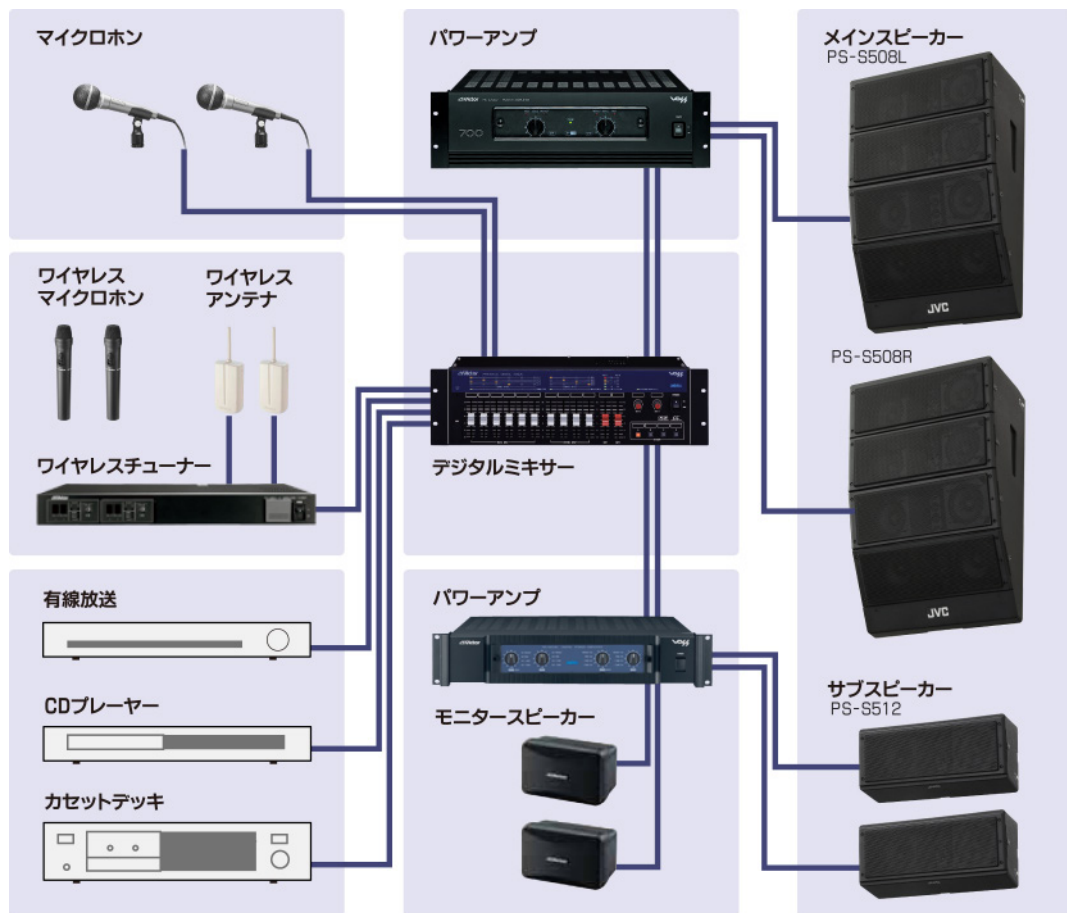

スピーカーは音が球面状に拡散するため床面や天井に反射した音が残響となり明瞭度が損なわれますが、ラインアレイスピーカーは狭指向性のため残響の起きやすい空間でも明瞭に伝わります。反射音の影響を受けにくいため不快なハウリングが発生しづらく、また距離減衰が少ないため小さな音量で遠くまで拡声することが可能です。

目的に応じて3種類のアレイスピーカーから選択できます。

3ラインアップ

体育館全体をカバーするメインのアレイスピーカー PS-S508L/R、後方エリアをカバーするサブのアレイスピーカー PS-S512、明瞭度の高いラインアレイスピーカー PS-S518を用意しています。PS-S508L/Rは、大型ウーファの採用により余裕のある音圧で高音質大迫力の音楽再生を実現しています。

体育館に最適な防球構造です。

堅牢設計、安全施工

PS-S508L/R、PS-S512、PS-S518ともボールがぶつかっても壊れない防球構造の堅牢設計です。ホーンバツフルを取り外し、軽い状態での安全施工に対応、また角度調整不要の音軸設計による施工性を向上しています。さらに、取付金具不要の直付による壁と隙間へのボールの挟込み防止にも対応しています。

■ 提案システム

■ その他の特長

- 全機器ともカップリングトランスPS-T230 組込可能 (別売)
- PS-S512 は、小規模の室内練習場などではメインスピーカーとしても使用できます。