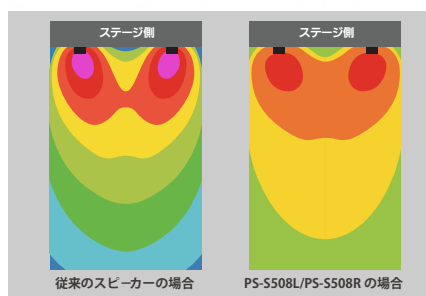

大学 ソリューション

体育館に最適なスピーカーを設置したい

お客様の 課題

- ☑ 明瞭で良く通る音で聞きたい
- ☑ 広さに応じて選択したい
- ☑ ボールがぶつかっても壊れないスピーカーを設置したい

JVCの ご提案

体育館用の多彩なスピーカーシステム をご提案いたします

ラインアレイスピーカーで明瞭度の高い拡声が可能です。

高効率音圧、狭指向性スピーカー

スピーカーは音が球面状に拡散するため床面や天井に反射した音が残響となり明瞭度が損なわれますが、ラインアレイスピーカーは狭指向性のため残響の起きやすい空間でも明瞭に伝わります。反射音の影響を受けにくいため不快なハウリングが発生しづらく、また距離減衰が少ないため小さな音量で遠くまで拡声することが可能です。

目的に応じて3種類のアレイスピーカーから選択できます。

3ラインアップ

体育館全体をカバーするメインのアレイスピーカー PS-S508L/R、後方エリアをカバーするサブのアレイスピーカー PS-S512、明瞭度の高いラインアレイスピーカー PS-S518を用意しています。PS-S508L/Rは、大型ウーファの採用により余裕のある音圧で高音質大迫力の音楽再生を実現しています。

体育館に最適な防球構造です。

堅牢設計、安全施工

PS-S508L/R、PS-S512、PS-S518ともボールがぶつかっても壊れない防球構造の堅牢設計です。ホーンバツフルを取り外し、軽い状態での安全施工に対応、また角度調整不要の音軸設計による施工性を向上しています。さらに、取付金具不要の直付による壁と隙間へのボールの挟込み防止にも対応しています。