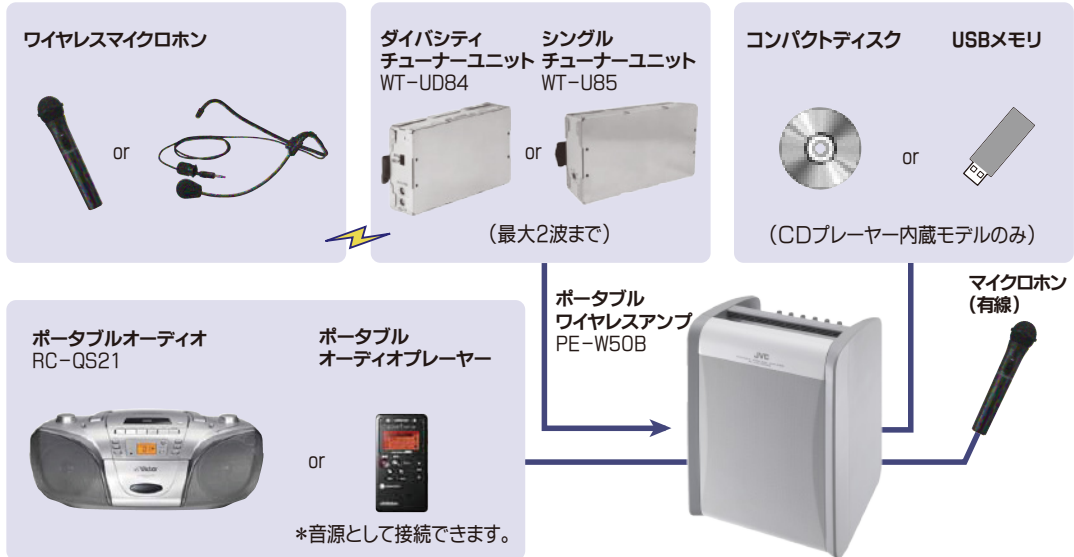

マイク/アンプ/スピーカーがセットになっているので集会、イベントや緊急時に簡単に拡声できます。

コンパクト&スタイリッシュ

質量約 6kg、B4サイズの軽量&コンパクト設計、キャリングハンドル装備で場所を選ばず持ち運びが容易です。また、本体内部にワイヤレスマイクを収納可能です。乾電池での駆動も可能ですので、AC100V 電源コンセントの無い場所でも使用できます。

大音量、明瞭再生で比較的遠くまで聞こえます。緊急時に簡単に拡声できます。

高音質と大音量を実現

最大出力 25W (AC 電源時)、キレの良い低音と力強い中音域のパワフルでクリアなサウンドを実現。さらに声の子音を強調することで聴き取り易い「話し上手モード」を搭載しています。

ワイヤレスマイクも2本同時に使えます。

ワイヤレスマイク対応

ワイヤレスマイク2本同時使用が可能(ワイヤレスチューナー2台組込時)。追加でコード付き(有線)のマイクも対応でき、ワイヤレスマイクは、ハンド型のほかペンダント型/タイピン型/ヘッドセット型から選択できます。

< PE-W50B シリーズ >

機能で選べる8つの充実ラインアップ

	チューナー	音源への対応				組込・同梱品区分		
		有線 マイク 対応	ワイヤレス マイク 対応	CD 再生 対応	USB メモリー 対応	シングル チューナー 同梱	ダイバシティ チューナー 同梱	ワイヤレス マイク 1本同梱
PE-W50B	ワイヤレス2波組込可能 (別売)	🔊	🎤	—	—	—	—	—
PE-W51DB	ダイバシティ1波標準対応	🔊	🎤	—	—	—	📀	—
PE-W51SB	シングル1波標準対応	🔊	🎤	—	—	📀	—	—
PE-W51SB-M	シングル1波標準対応	🔊	🎤	—	—	📀	—	🎤+
PE-W50CDB	ワイヤレス2波組込可能 (別売)	🔊	🎤	🎵	📀	—	—	—
PE-W51DCDB	ダイバシティ1波標準対応	🔊	🎤	🎵	📀	—	📀	—
PE-W51SCDB	シングル1波標準対応	🔊	🎤	🎵	📀	📀	—	—
PE-W51SCDB-M	シングル1波標準対応	🔊	🎤	🎵	📀	📀	—	🎤+